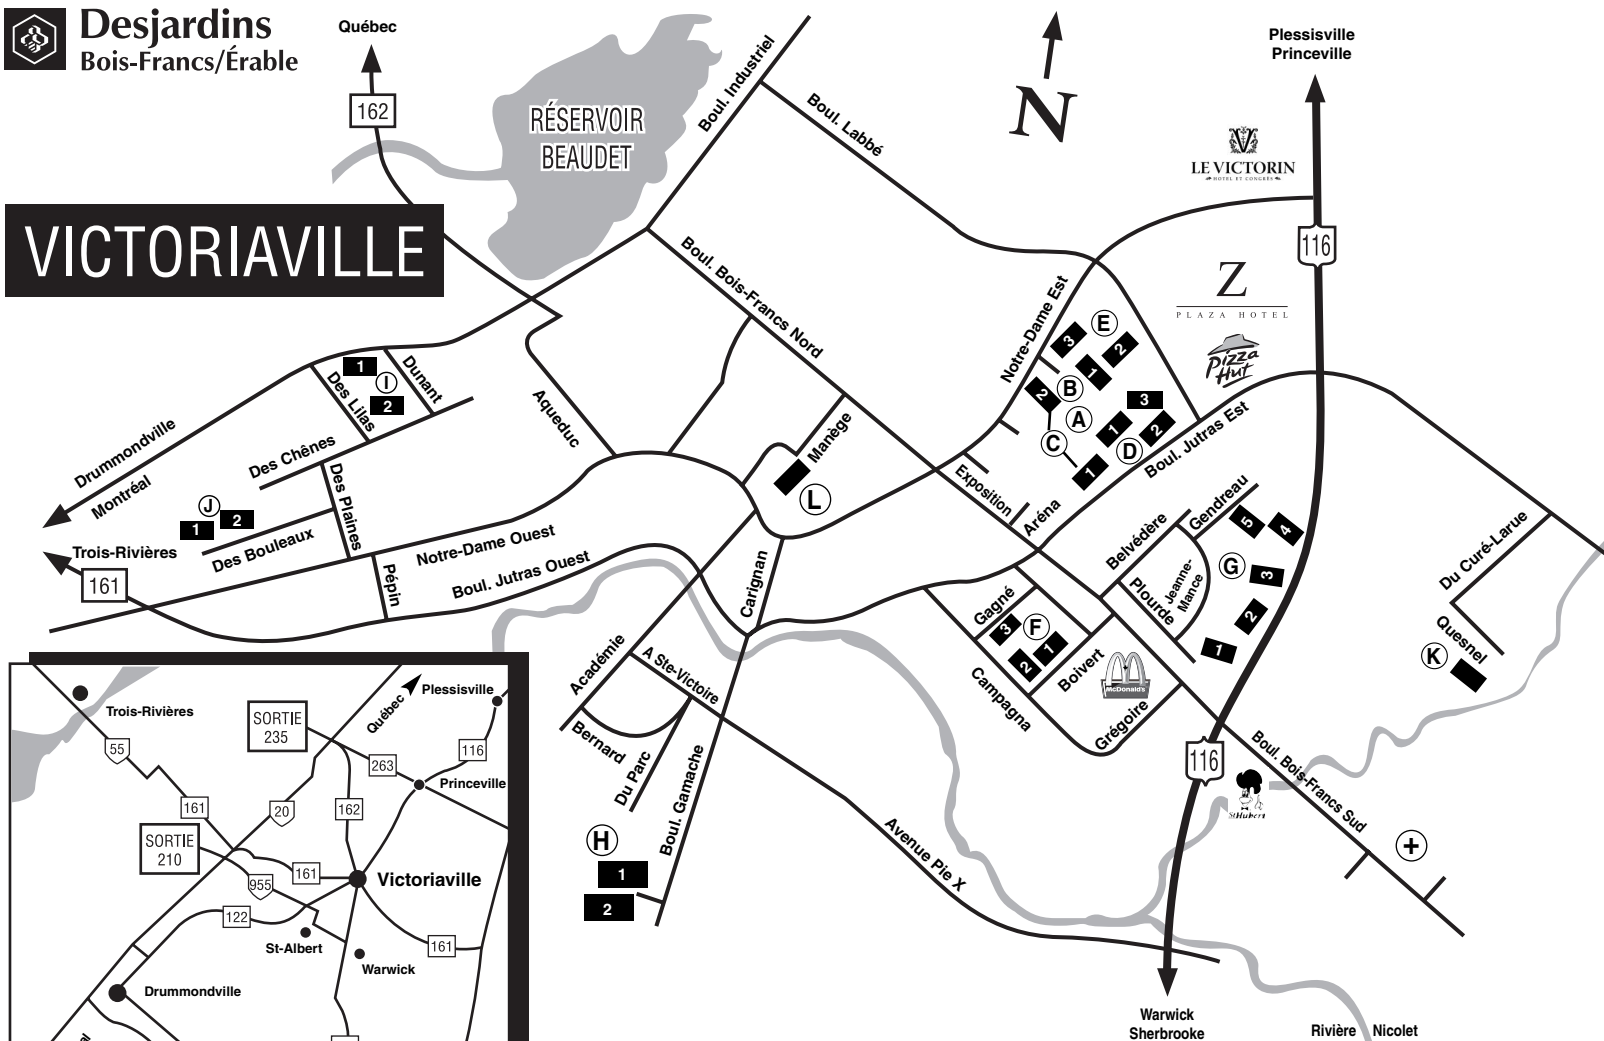

SITES DES COMPÉTITIONS

Desjardins
Bois-Francis/Érable

VICTORIAVILLE

- A** **Registraire Premiers Soins**
474, boul. Jutras Est
- B** **Hébergement**
605, Notre-Dame Est
- C** **CEGEP 1-2**
475, Notre-Dame Est
- D** **POLY 1-2-3**
605, Notre-Dame Est
- E** **EQMBO 1-2-3**
765, Notre-Dame Est
- F** **Bois-Francis 1-2-3**
rue Boisvert
- G** **BELLEVUE 1-2-3-4-5**
rue Jeanne-Mance
- H** **CLARÉTAÎN 1-2**
663, boulevard Gamache
- I** **AMITIÉ 1-2**
rue des Lilas
- J** **MGR. GRENIER 1-2**
rue des Bouleaux
- K** **QUESNEL**
rue Quesnel
- L** **Tandem**
rue du Manège
- +** **Hôpital**
5, rue des Hôpitalières

www.soccervicto.com

Norampac inc.

mass

Espace **BÉL**

567, boul. des Bois-Francis Sud

PHARMAPRIX

Grande Place des Bois-Francis
1111, boul. Jutras Est

Pizza Hut

950, boul. Jutras Est

Gîte AU LIT DE L'ANGE

199, rue des Appalaches

McDonald's

535, boul. des Bois-Francis Sud

IGA

SUPER MARCHÉ IGA
560, boul. des Bois-Francis Sud

SUPER MARCHÉ IGA
325, boul. des Bois-Francis Nord

BUROPRO

102, boul. des Bois-Francis Nord

Sihbert

609, boul. des Bois-Francis Sud